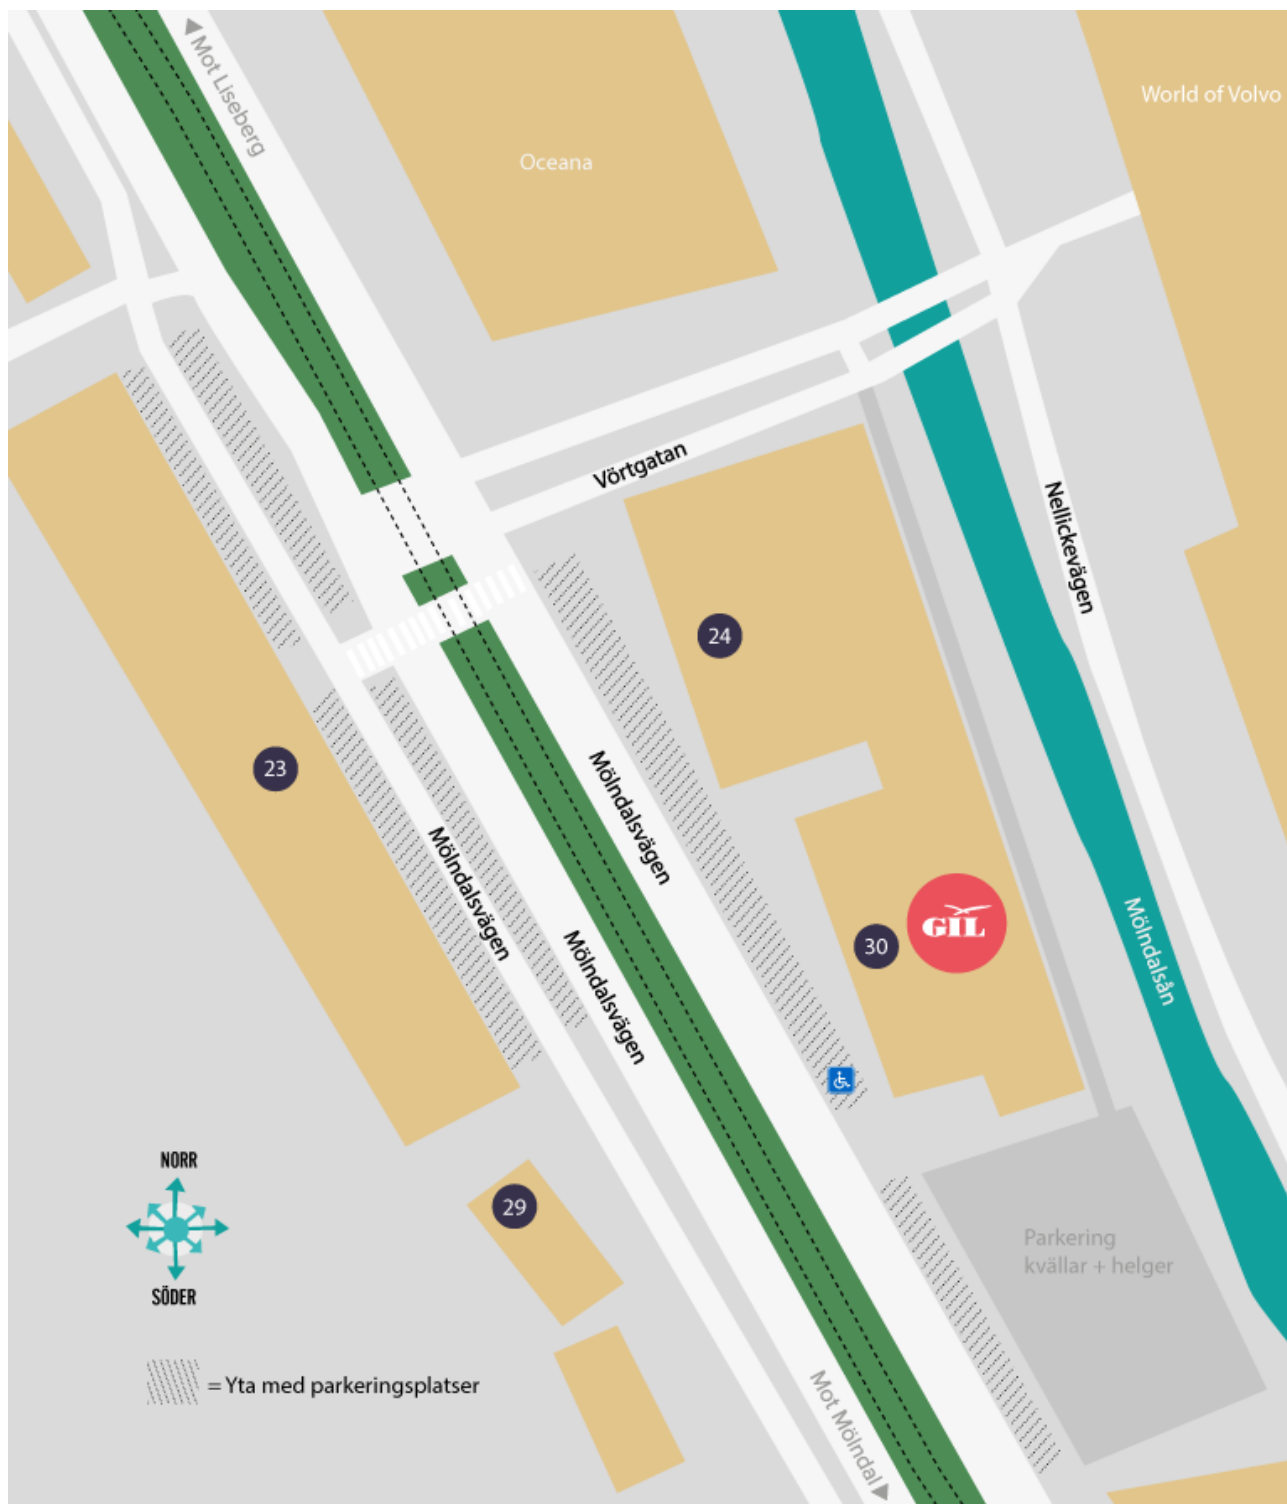

Karta över Mölndalsvägen 30B med omnejd - 20230628

📍 GIL, Box 24061, 400 22 Göteborg

📍 GIL, Mölndalsvägen 30B, Göteborg

☎ 031-63 64 80, kontor@gil.se, www.gil.se